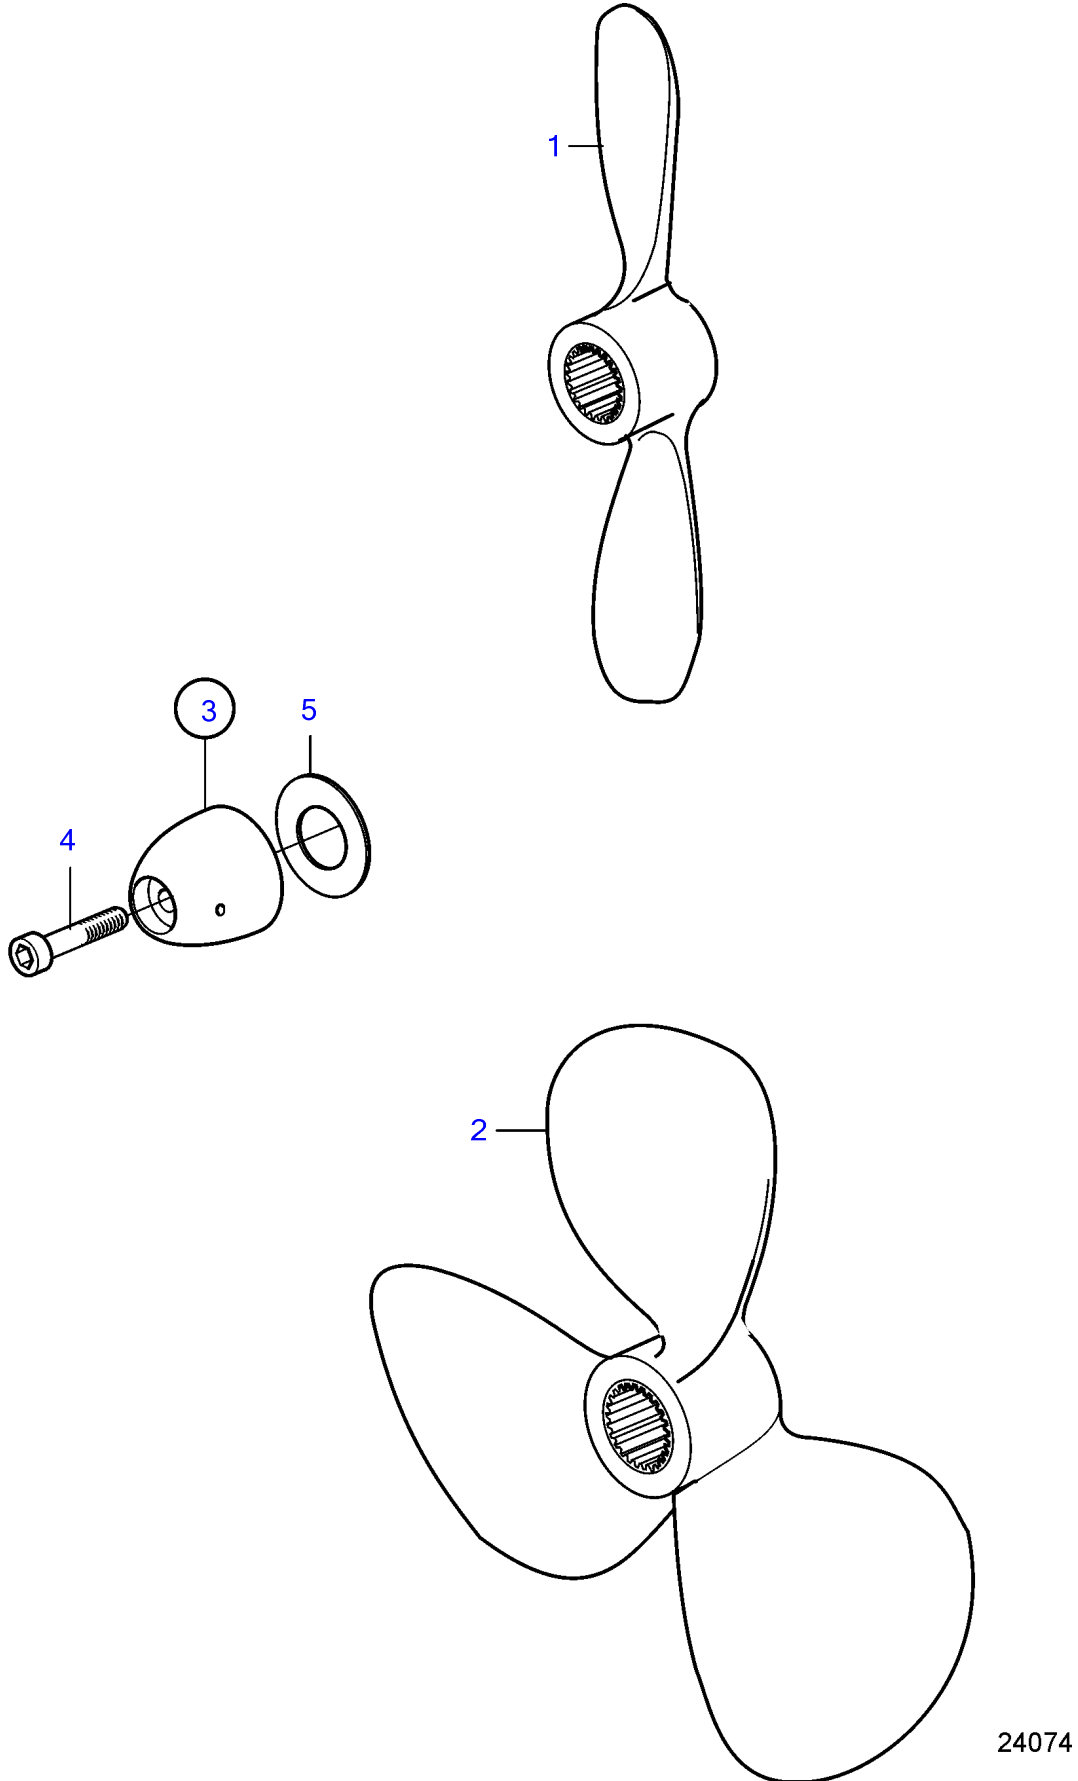

150S-A, 150S-B, 150SR-A, 150SR-B

150S-A, 150S-B, 150SR-A, 150SR-B

REF	PART NO.	QTY	DESCRIPTION	NOTES
1	850261	1	Propeller	Left 14x7
	853346	1	Propeller	Left 14x8
	850341	1	Propeller	Left 14x9
	3583867	1	Propeller	Left 14x11
	3583868	1	Propeller	Left 15x11
	850342	1	Propeller	Left 16x11
	852116	1	Propeller	Left 16x13
	852510	1	Propeller	Left 17x14
	853583	1	Propeller	Left 17x16
	3583578	1	Propeller	Left 17x17
	889658	1	Propeller	Left 19x17
2	850658	1	Propeller	Left 14x9
	851419	1	Propeller	Left 14x11
	850659	1	Propeller	Left 14x12
	851988	1	Propeller	Left 15x12
	850672	1	Propeller	Left 15x13
	852017	1	Propeller	Left 16x11
	873369	1	Propeller	Left 17x12
	852117	1	Propeller	Left 17x13
	853588	1	Propeller	Left 17x14
	873368	1	Propeller	Left 17x15
	3583577	1	Propeller	Left 17x16
	889659	1	Propeller	Left 18x16
3	850396	1	Propeller cone kit	
4	851773	1	• Screw	
5	850888	1	• Plastic washer	